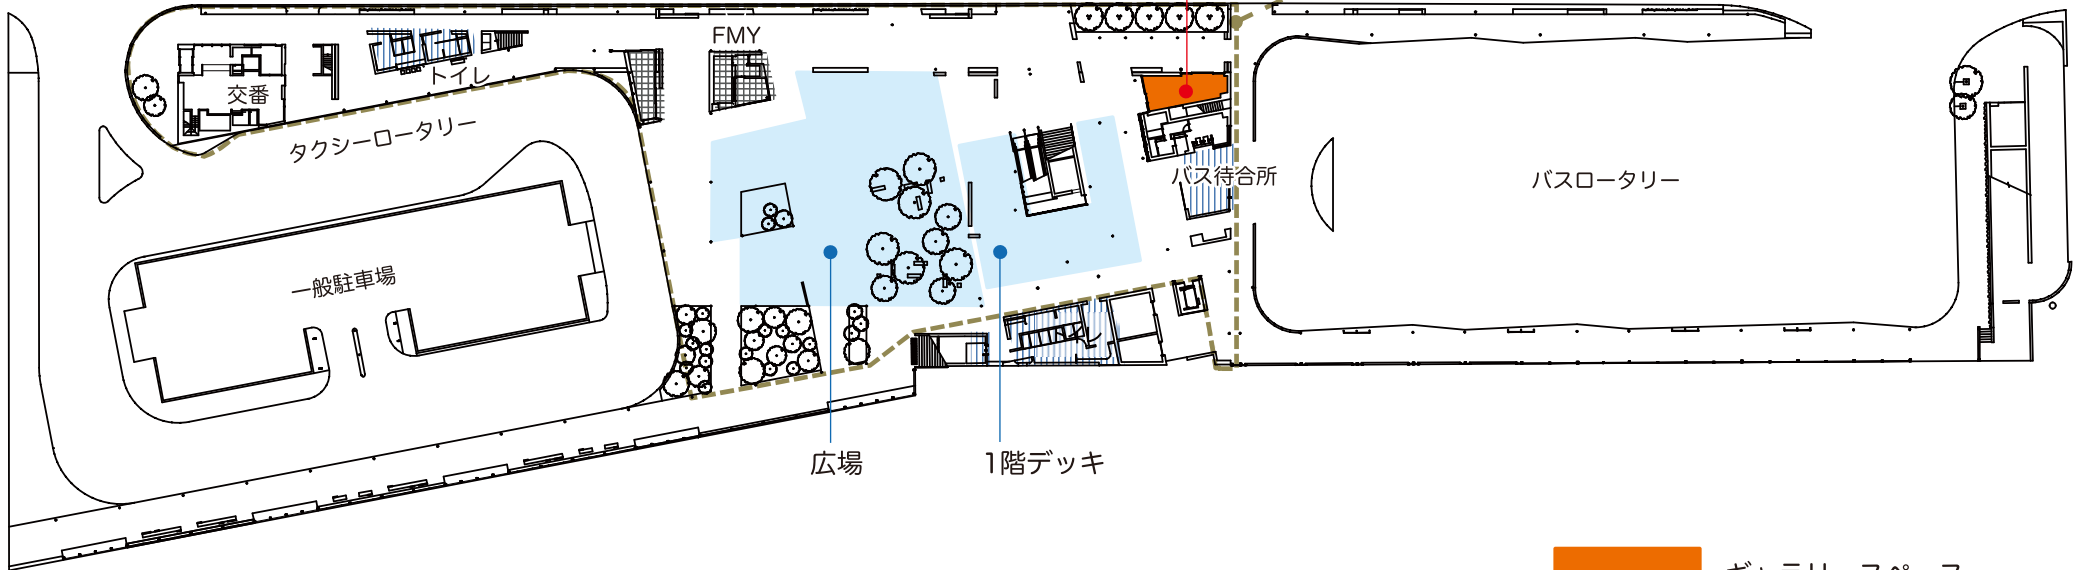

# 1階

## ギャラリースペース

新山口駅北口交通広場設置及び管理条例

 ギャラリースペース

 山口市都市整備課管理範囲

 バス待合所・交番・トイレ