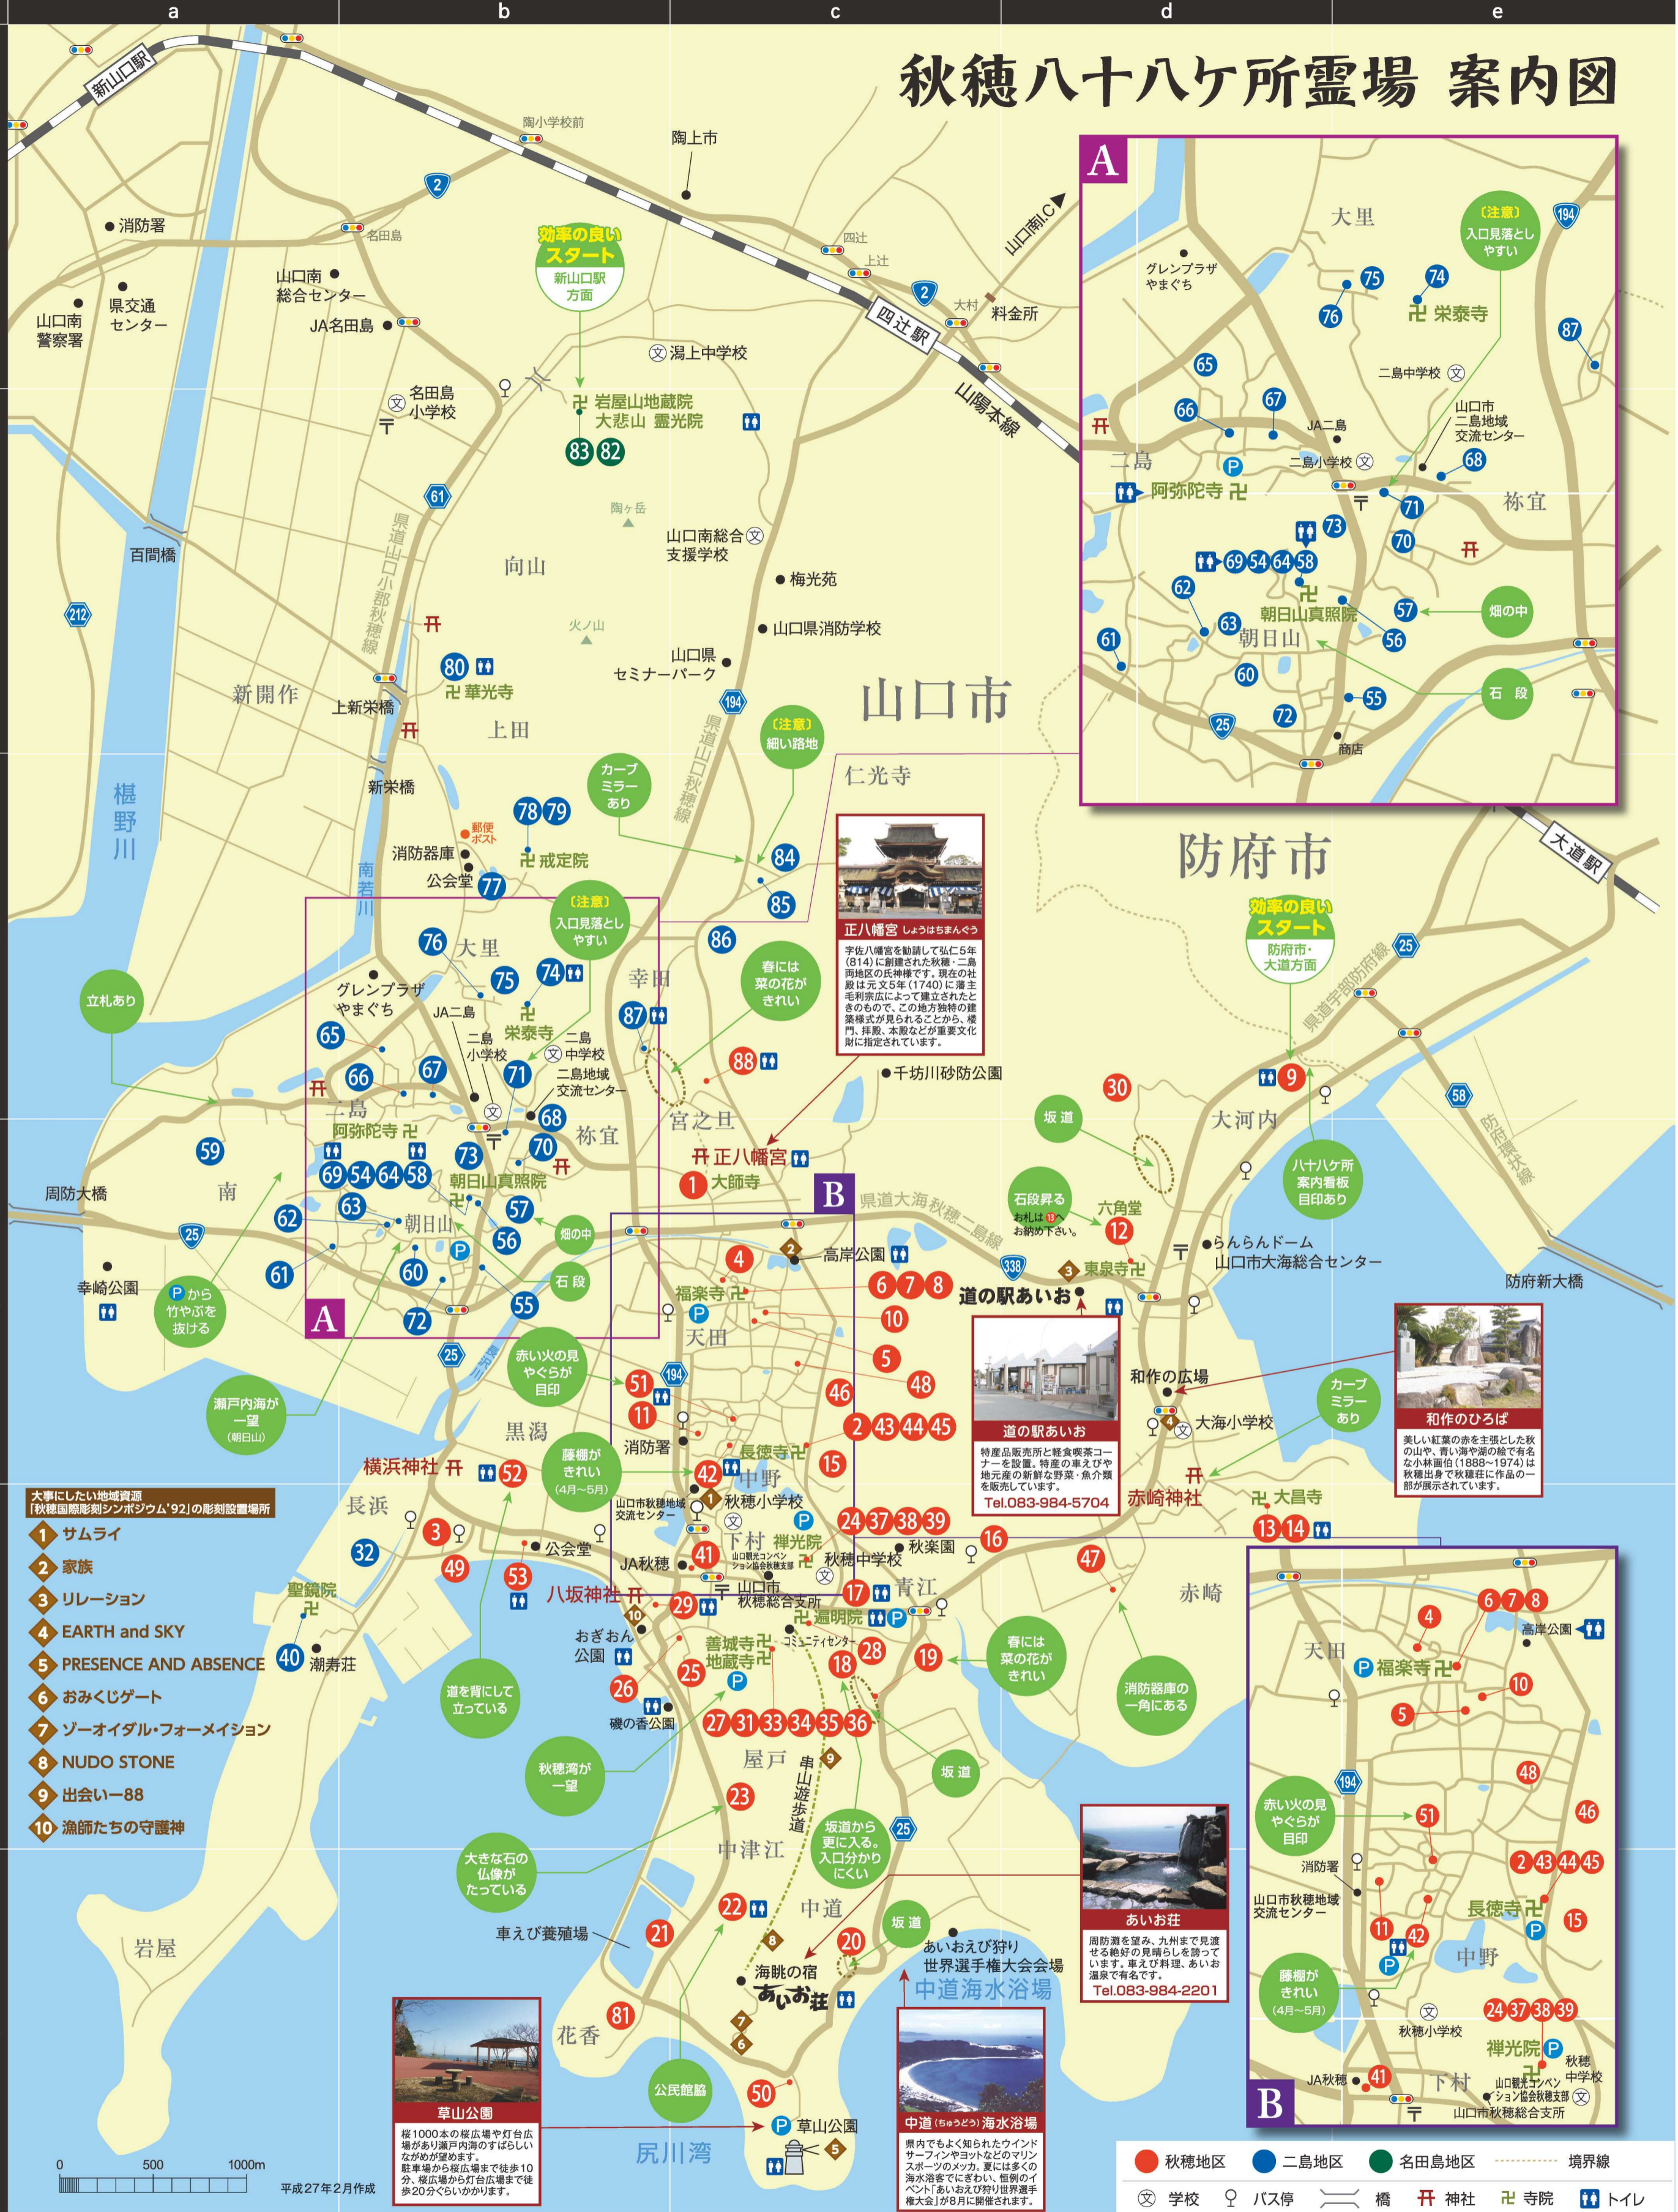

秋穂八十八ヶ所霊場 案内図

- 大事にしたい地域資源
「秋穂国際彫刻シンポジウム'92」の彫刻設置場所
- 1 サムライ
 - 2 家族
 - 3 リレーション
 - 4 EARTH and SKY
 - 5 PRESENCE AND ABSENCE
 - 6 おみくじゲート
 - 7 ゾーオィダル・フォーメーション
 - 8 NUDO STONE
 - 9 出会い-88
 - 10 漁師たちの守護神

効率の良い 巡り方

60	54	64	58	73	67	66	59	65	76	74	75	77	78	79	80	82	83	9	30	12	14	13	47	16	17	28	18	19	20	50	81	21	22	23	25	26													
63	62	61	72	55	56	57	70	71	68	87	86	85	84	88	1	4	6	7	8	5	10	48	46	15	43	44	45	2	42	51	11	52	32	40	3	49	53	29	41	24	37	38	39	27	34	35	36	31	33

新山口方面から
防府市・大道方面から